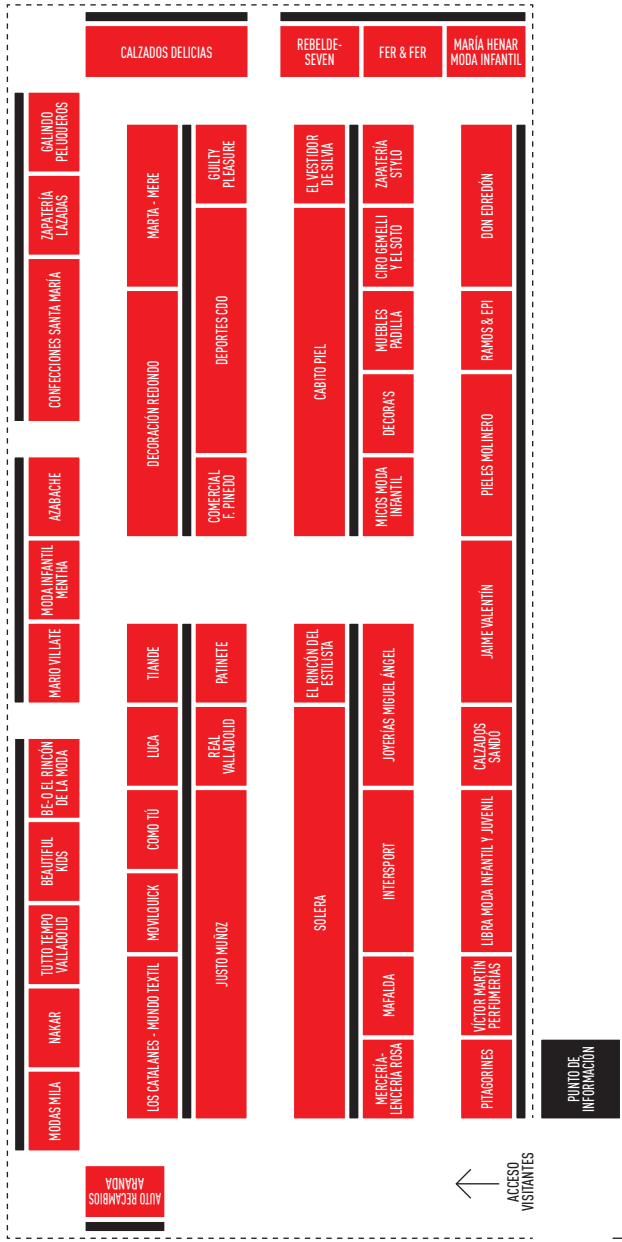

**CORRE  
LA VOZ**

TEXTIL HOGAR • PERFUMERÍA • LENCERÍA • PELETERÍA  
MUEBLES Y DECORACIÓN • ÓPTICA • MENAJE Y FERRETERÍA • MODA  
CALZADO • REBAJOS • LENTES • BOUTIQUE DE PAPELERÍA  
JOYERÍA Y BISUTERÍA • CERAMICA • MASAJES • PUERTOS... Y MÁS

**7 Y 8 DE MARZO**

**LA FERIA DE LAS REBAJAS  
FERIA DE VALLADOLID  
HORARIO ININTERRUMPIDO  
DE 11 A 21 H.**

**SERVICIO DE LUDOTECA**

CAFETERÍA • PRIMEROS AUXILIOS • ASEOS • LUDDOTECA