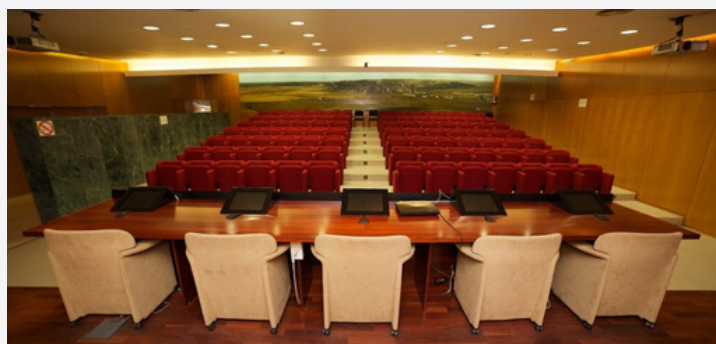

Se incrementa el precio con el 21% de I.V.A